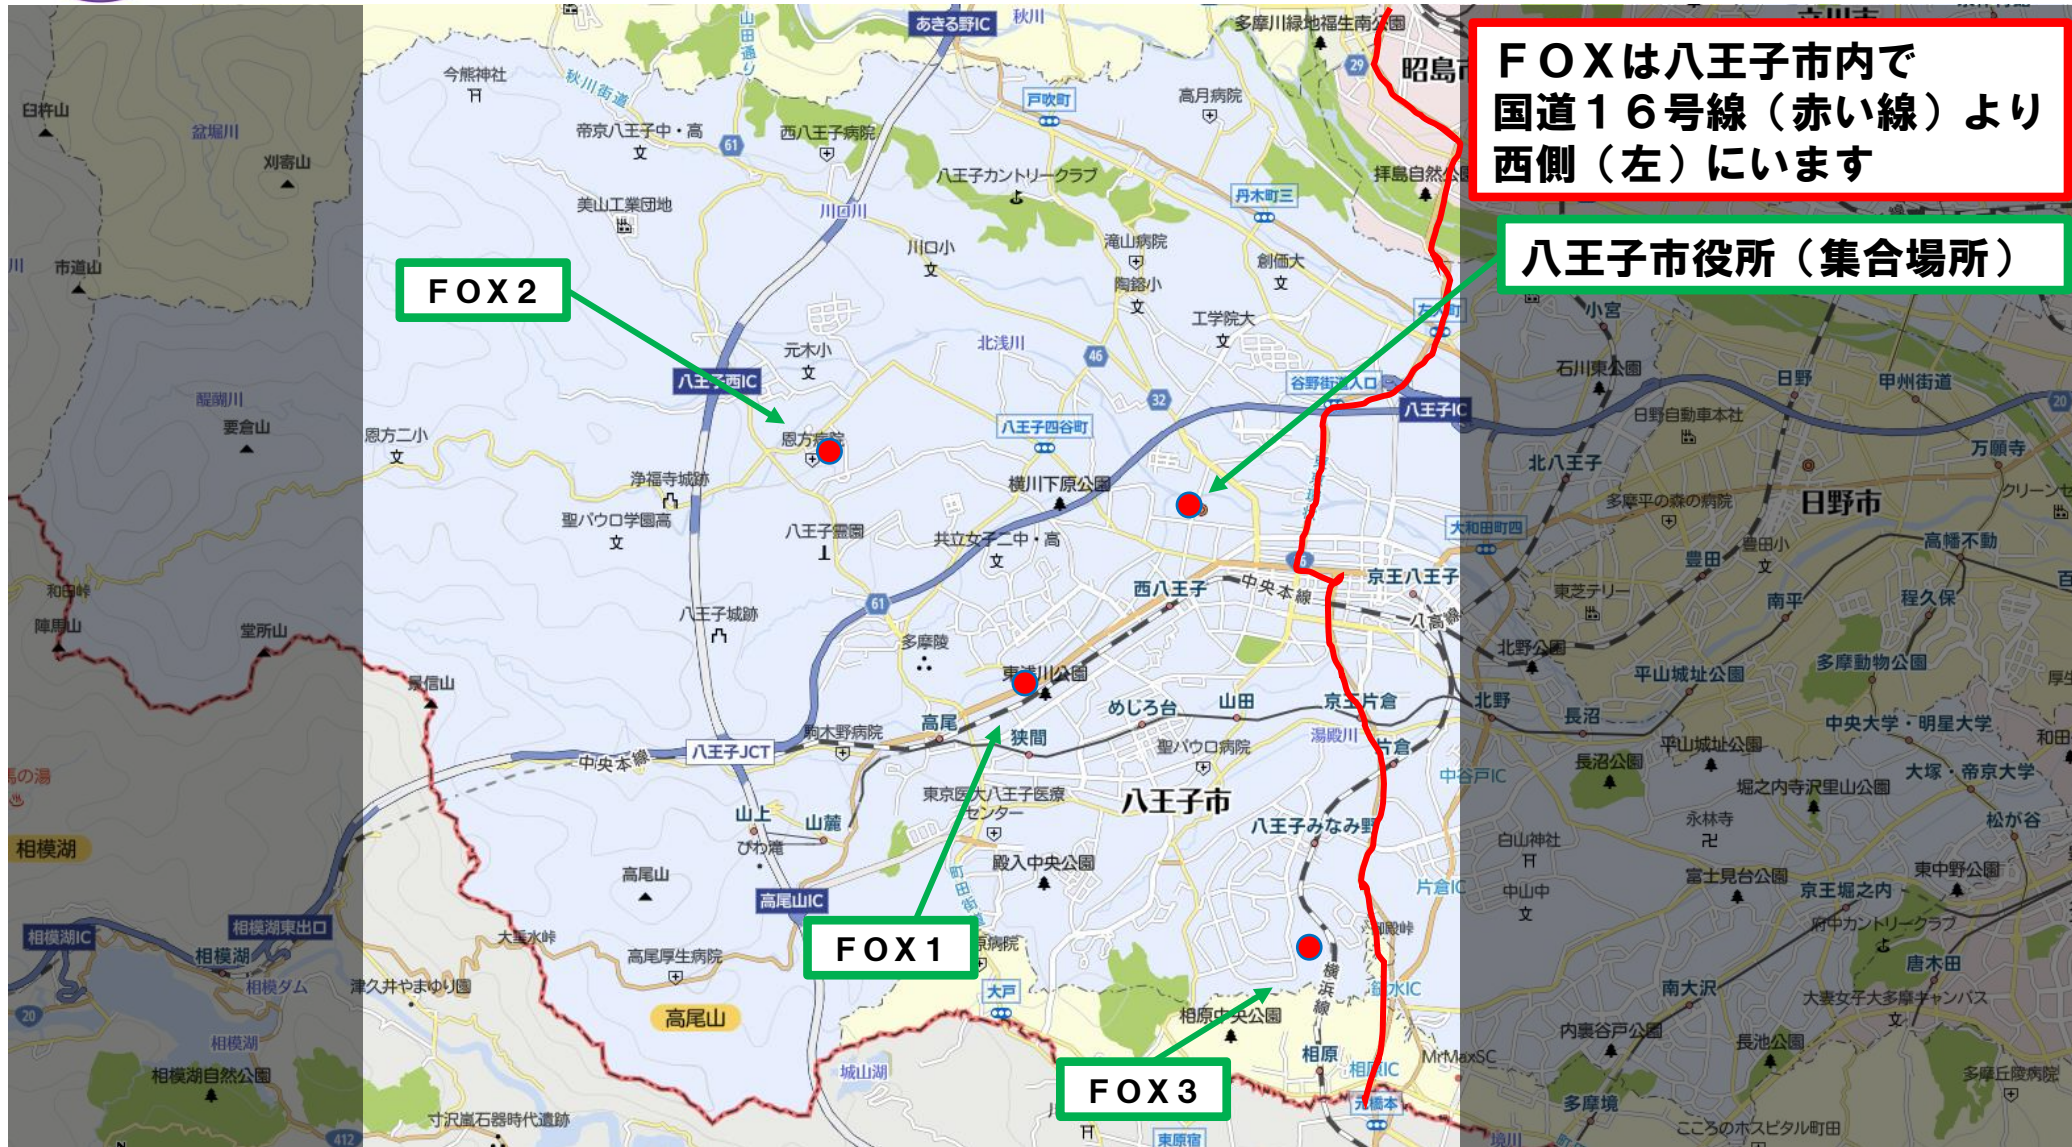

**(一社)日本アマチュア無線連盟東京都支部設立50周年記念行事  
モバイルフォックスハンティング東京**

**FOXは八王子市内で  
国道16号線（赤い線）より  
西側（左）にあります**

**八王子市役所（集合場所）**

9月17日

**FOX 探索範囲**

一般社団法人 日本アマチュア無線連盟 東京都支部

写真提供 CQ ham radio編集部 様

**FOX1 (陵南会館付近)**  
東京都八王子市東浅川町120  
Mapcode: 23 230 226\*36  
**担当 JA1ZYG**  
**(青梅アマチュア無線クラブ)**

**FOX 2** (八王子市 恩方市民センター南側)  
東京都八王子市西寺方町267付近  
Mapcode: 23 317 409\*88  
**担当 JJ1YVV**  
(八王子市アマチュア無線クラブ)

**FOX 3 (宇津貫緑地ログハウス)**  
 東京都八王子市七国1丁目15  
 Mapcode: 23 144 209\*35  
**担当 JS1YLW**  
**(桑都アマチュア無線クラブ)**