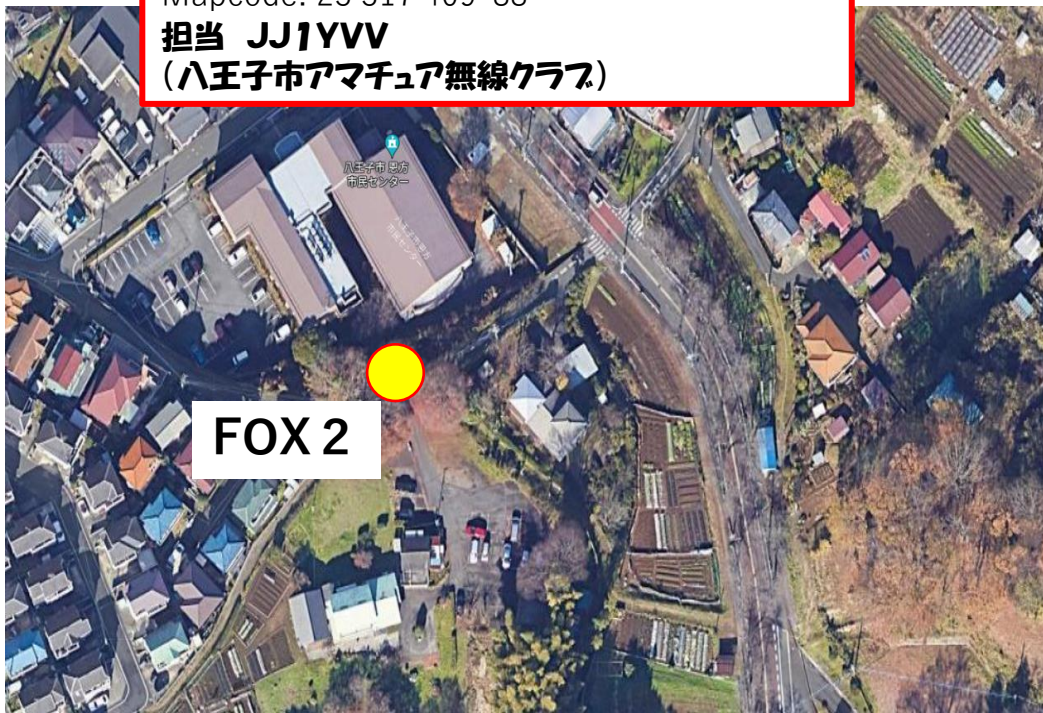

**(一社)日本アマチュア無線連盟東京都支部設立50周年記念行事  
モバイルフォックスハンティング東京**

**FOXは八王子市内で  
国道16号線（赤い線）より  
西側（左）にあります**

**八王子市役所（集合場所）**

9月17日

**FOX 探索範囲**

一般社団法人 日本アマチュア無線連盟 東京都支部

写真提供 CQ ham radio編集部 様

**FOX1 (陵南会館付近)**  
東京都八王子市東浅川町120  
Mapcode: 23 230 226\*36  
**担当 JA1ZYG**  
**(青梅アマチュア無線クラブ)**

**FOX 2** (八王子市 恩方市民センター南側)  
東京都八王子市西寺方町267付近  
Mapcode: 23 317 409\*88  
**担当 JJ1YVV**  
(八王子市アマチュア無線クラブ)

**FOX 3 (宇津貫緑地ログハウス)**  
 東京都八王子市七国1丁目15  
 Mapcode: 23 144 209\*35  
**担当 JS1YLW**  
**(桑都アマチュア無線クラブ)**