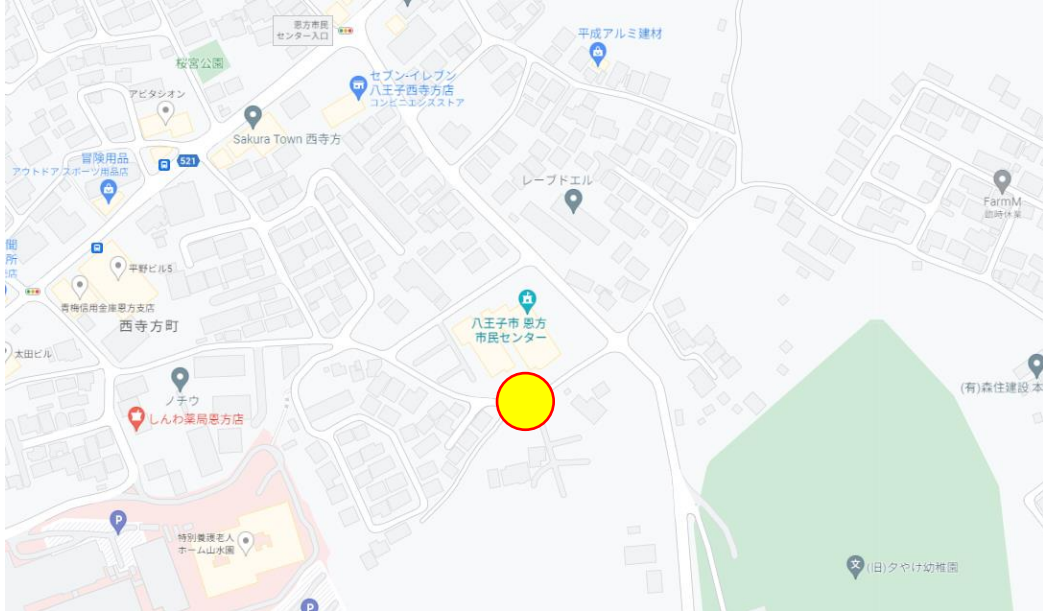

**(一社)日本アマチュア無線連盟東京都支部設立50周年記念行事  
モバイルフォックスハンティング東京**

**FOXは八王子市内で  
国道16号線（赤い線）より  
西側（左）にあります**

**八王子市役所（集合場所）**

9月17日

**FOX 探索範囲**

一般社団法人 日本アマチュア無線連盟 東京都支部

写真提供 CQ ham radio編集部 様

**FOX1 (陵南会館付近)**  
東京都八王子市東浅川町120  
Mapcode: 23 230 226\*36  
**担当 JA1ZYG**  
**(青梅アマチュア無線クラブ)**

**FOX 2** (八王子市 恩方市民センター南側)  
東京都八王子市西寺方町267付近  
Mapcode: 23 317 409\*88  
**担当 JJ1YVV**  
(八王子市アマチュア無線クラブ)

**FOX 3 (宇津貫緑地ログハウス)**  
 東京都八王子市七国1丁目15  
 Mapcode: 23 144 209\*35  
**担当 JS1YLW**  
**(桑都アマチュア無線クラブ)**